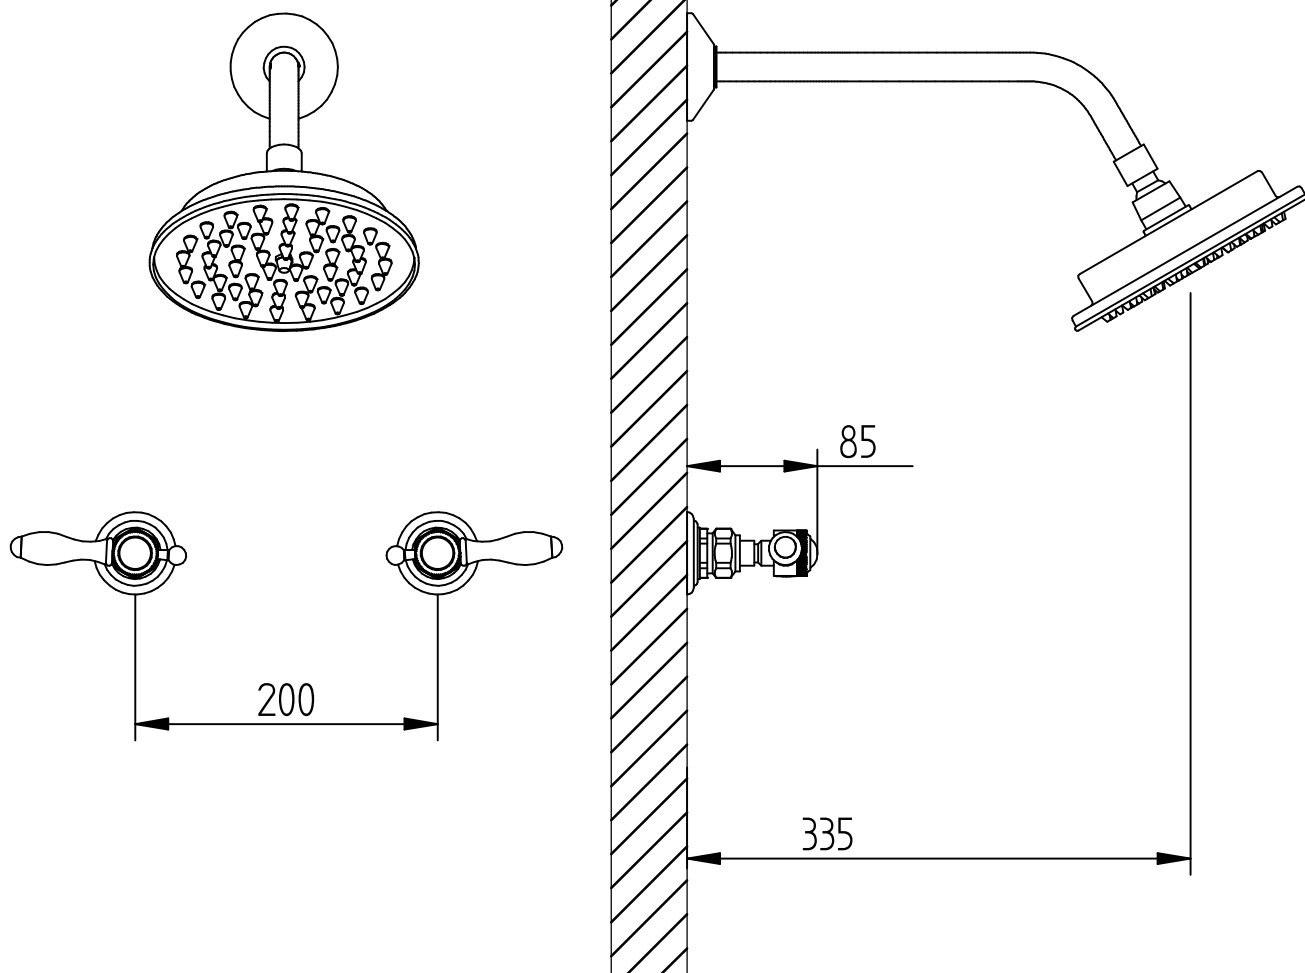

DOS LLAVES Y LLUVIA TIROL LEVER

Medidas expresadas en mm.

ROBINET S.A.

DTO. DE DISEÑO

ROSETTI 3630 OLIVOS BS. AS. ■ ARGENTINA ■

TEL: (5411) 4794-1217

www.robinet.com.ar